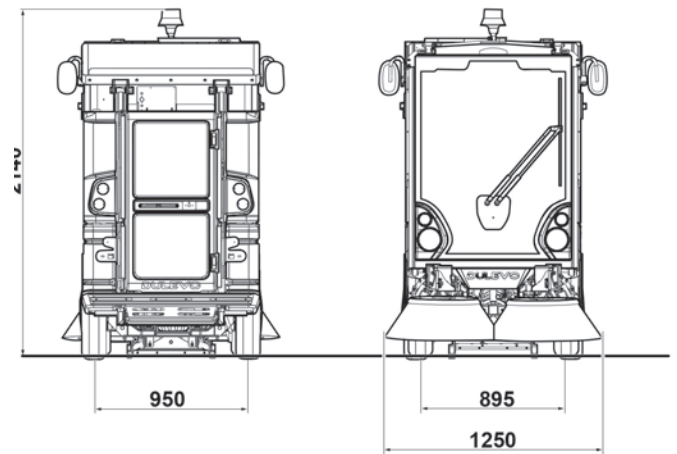

Données techniques

		850
Piste de nettoyage variable	mm	1500 - 1850
Volume brut du conteneur	m ³	0,85
Volume brut du conteneur - OPT	m ³	1,09
Hauteur de décharge	mm	1400
Sièges en cabine	n°	1
Performance de nettoyage	m ² /h	22.000
Vitesse maximale	Km/h	25 - 27
Diamètre de braquage (trottoir - trottoir)	mm	5600
Certification PM		PM 2,5/PM10 ^{****}
Producteur moteur		Yanmar
Émissions du moteur		Step V / Tier 4
Alimentation		Diesel