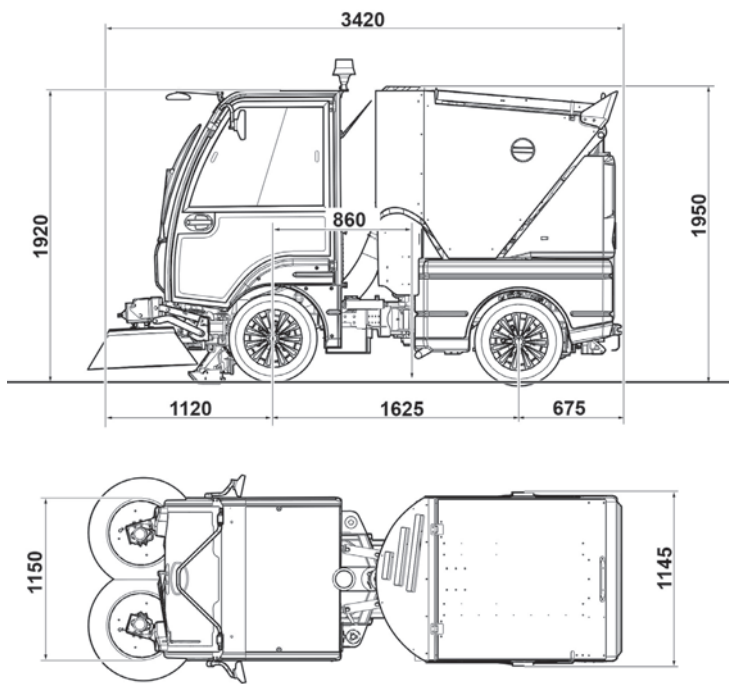

Données techniques

		850
Piste de nettoyage variable	mm	1500 - 1850
Volume brut du conteneur	m ³	0,85
Volume brut du conteneur - OPT	m ³	1,09
Hauteur de décharge	mm	1400
Sièges en cabine	n°	1
Performance de nettoyage	m ² /h	22.000
Vitesse maximale	Km/h	25 - 27
Diamètre de braquage (trottoir - trottoir)	mm	5600
Certification PM		PM 2,5/PM10 ^{****}
Producteur moteur		Yanmar
Émissions du moteur		Step V / Tier 4
Alimentation		Diesel